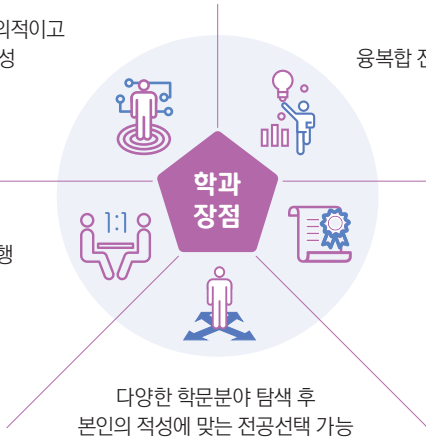

# 자율전공학부

자율전공학부(4년)

자율전공학부(1년)

전남대학교  
CHONNAM NATIONAL UNIVERSITY

4차 산업혁명시대 창의적이고  
자기주도적인 인재 양성

학문간 경계를 넘는  
융복합 전공설계(자기설계전공)

교수-학생 1:1  
진로지도프로그램 시행

졸업증서 복수학위  
(복수전공 학부  
자체 우선 선발)

다양한 학문분야 탐색 후  
본인의 적성에 맞는 전공선택 가능