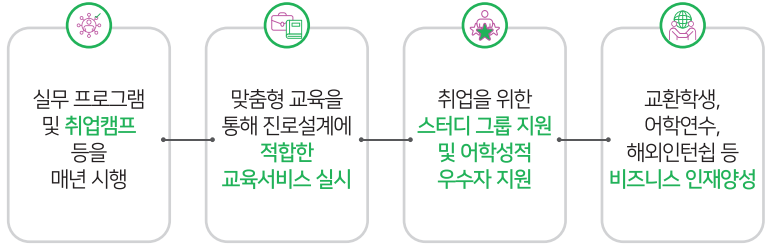

학과장점

교과과정

- 1학년 일본학입문, 일본어회화입문1, 일본어문법1 등
- 2학년 일본전근대사, 일본문화강독, 일본어구문연습, 중급일본어회화1 등
- 3학년 현대일본정치와사회, 일본문학의이해, 비즈니스일본어, 고급일본어회화 등
- 4학년 일본문화스토리텔링과 문화관광산업, 시사일본어, 문화와 유적으로 보는 일본기행, 취업을 위한 일본어인터뷰 등

전공세부영역

- 일본문학** 일본소설, 가부키, 우키요에 등 일본 근세문학을 이해하고 분석한다.
- 일본사회** 일본사회, 경제적 변화의 특성과 대응을 분석하고 전망과 해결책을 제시한다.
- 일본어학** 음성학/음운론, 형태론, 통사론 등 일본어학의 각 분야에 대해 공부한다.
- 일본학** 일본연구의 상황, 문제점을 분석하고 앞으로의 방향을 찾는다.